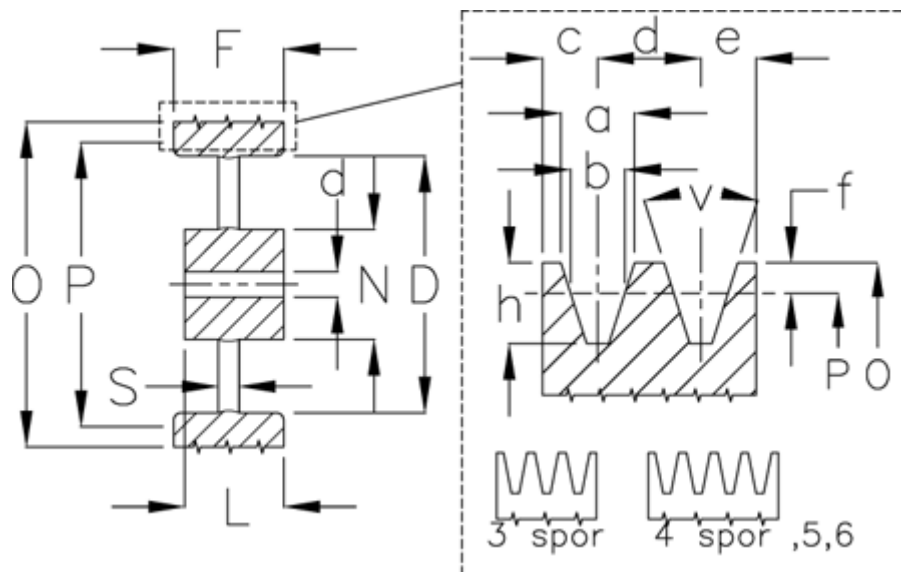

Varenummer: 60410235504
 Beskrivelse: Uboret kileremsskive C 355/4

Mål

Antal spor = 4	S = 25
D = 298	Type = C
d = 25	
F = 110.5	
L = 90	
N = 114	
O = 364.6	
P = 355	